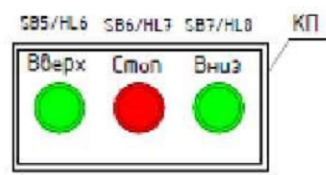

### Спецификация

Обозначение	Описание	Кол-во
"НАПРЯЖЕНИЕ"	Лампа AL-22TE сигнальная d22мм желтый неон/240В	1 шт.
"ПЕРЕГРУЗКА"	Лампа AL-22TE сигнальная d22мм красный неон/240В цилиндр ИЭК	1 шт.
"СТОП АВАРИЯ"	Кнопка АЕ-22 "Грибок" с фиксацией красный 240В 1з-1р	1 шт.
"СТОП"	Кнопка ABLFS-22 красный d22мм неон/240В 1з-1р	2 шт.
"ВВЕРХ", "ВНИЗ"	Кнопка ABLFS-22 зеленый d22мм неон/240В 1з-1р	4 шт.
КП	Корпус КП103 для кнопок 3 места	1 шт.
U9	Держатель маркировки DM18x25	6 шт.